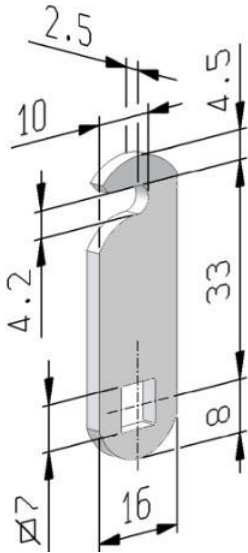

## Cames crochet Ep.2.5, carré 7

A162533C7H

A1625285C7H

A mm	B mm	Référence
29,5	5	A162530C7H05ED
29,5	10	A162530C7H10ED
29,5	15	A162530C7H15ED

## Came crochet Ep.3, carré 7

A3870C7H

## Accessoire verrouillage 3 points en Zamak

Référence : A1625ADAPT3P36