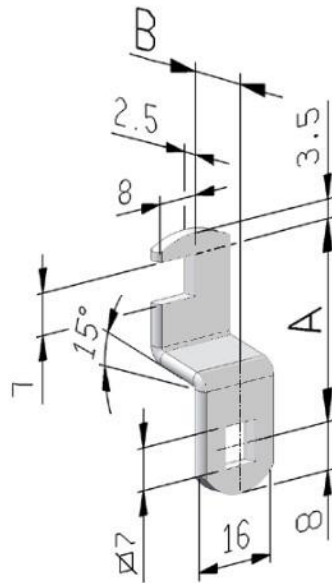

## Cames crochet Ep.2.5, carré 7

A162533C7H

A1625285C7H

A mm	B mm	Référence
29,5	5	A162530C7H05ED
29,5	10	A162530C7H10ED
29,5	15	A162530C7H15ED

## Came crochet Ep.3, carré 7

A3870C7H

## Accessoire verrouillage 3 points en Zamak

Référence : A1625ADAPT3P36