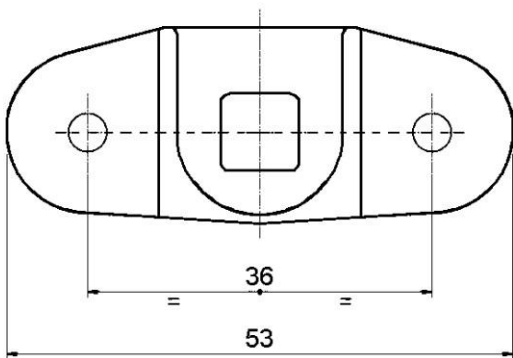

Accessoire verrouillage 3 points en Zamak

Référence : A1625ADAPT3P36