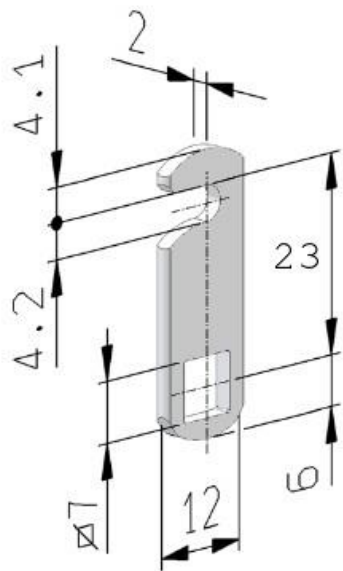

A122023C7H