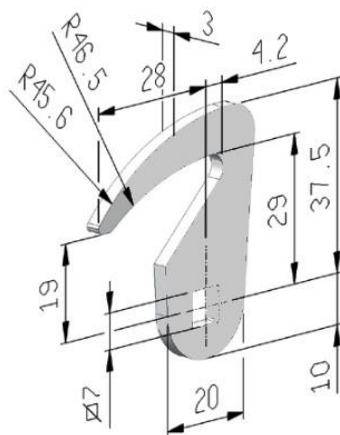

## Cames crochet Ep.2.5, carré 7

A162533C7H

A1625285C7H

A mm	B mm	Référence
29,5	5	A162530C7H05ED
29,5	10	A162530C7H10ED
29,5	15	A162530C7H15ED

## Came crochet Ep.3, carré 7

A3870C7H

## Accessoire verrouillage 3 points en Zamak

Référence : A1625ADAPT3P36